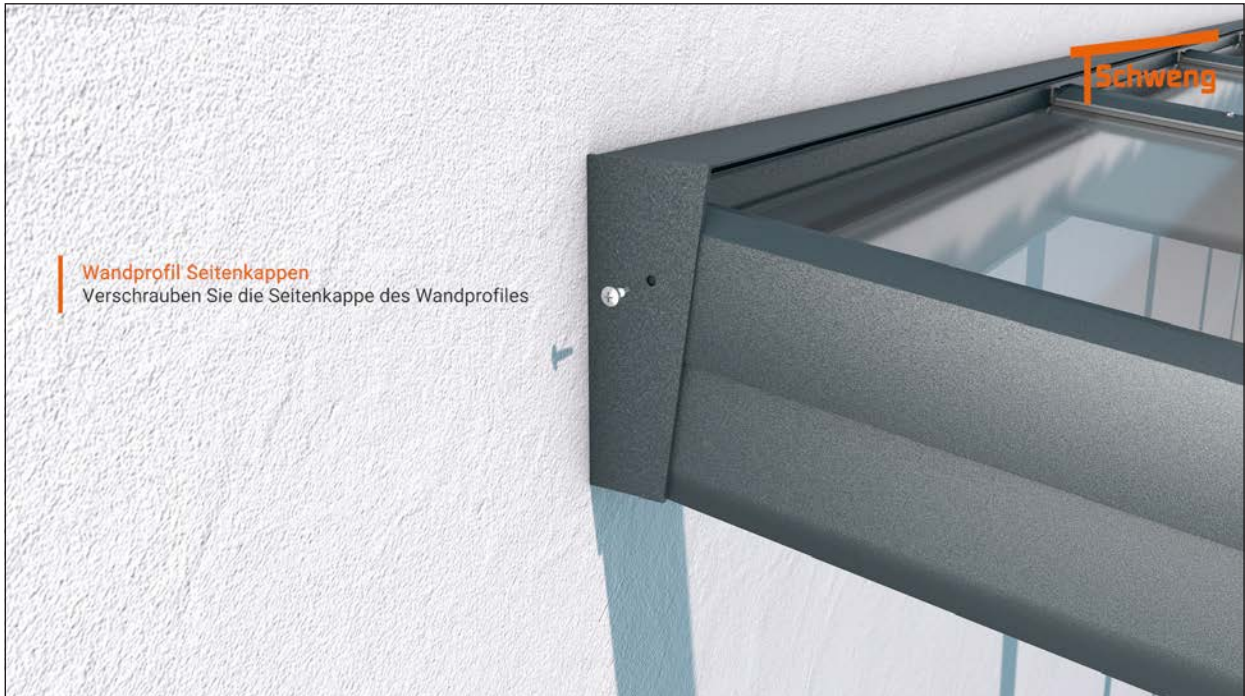

Storyboard Montagevideo Terrassenüberdachung S400

Bild 42